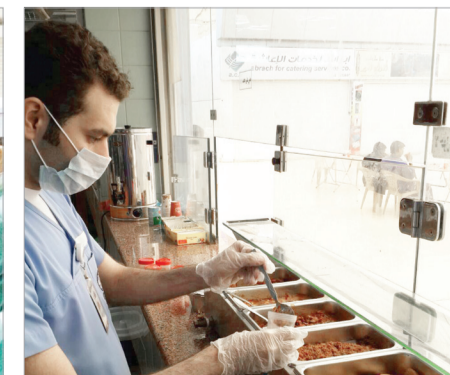

الرقابة على ١٢٩ منشأة بالمطار

مطار الملك عبد العزيز الدولي والتي بدأت من ١١/١ وحتى ١٢/٧، وذلك من خلال الأشراف والمتابعة لأعمال الرقابة والتفتيش على صالات الحج والعمرة، إضافة لمتابعتها أعمال البلديات الفرعية على الرقابة الصحية ومحطات واستراحات الخطوط السريعة، وكذلك دعم بلدية الجنوب في مراقبة المصانع ومتعهدي الإعاشة.