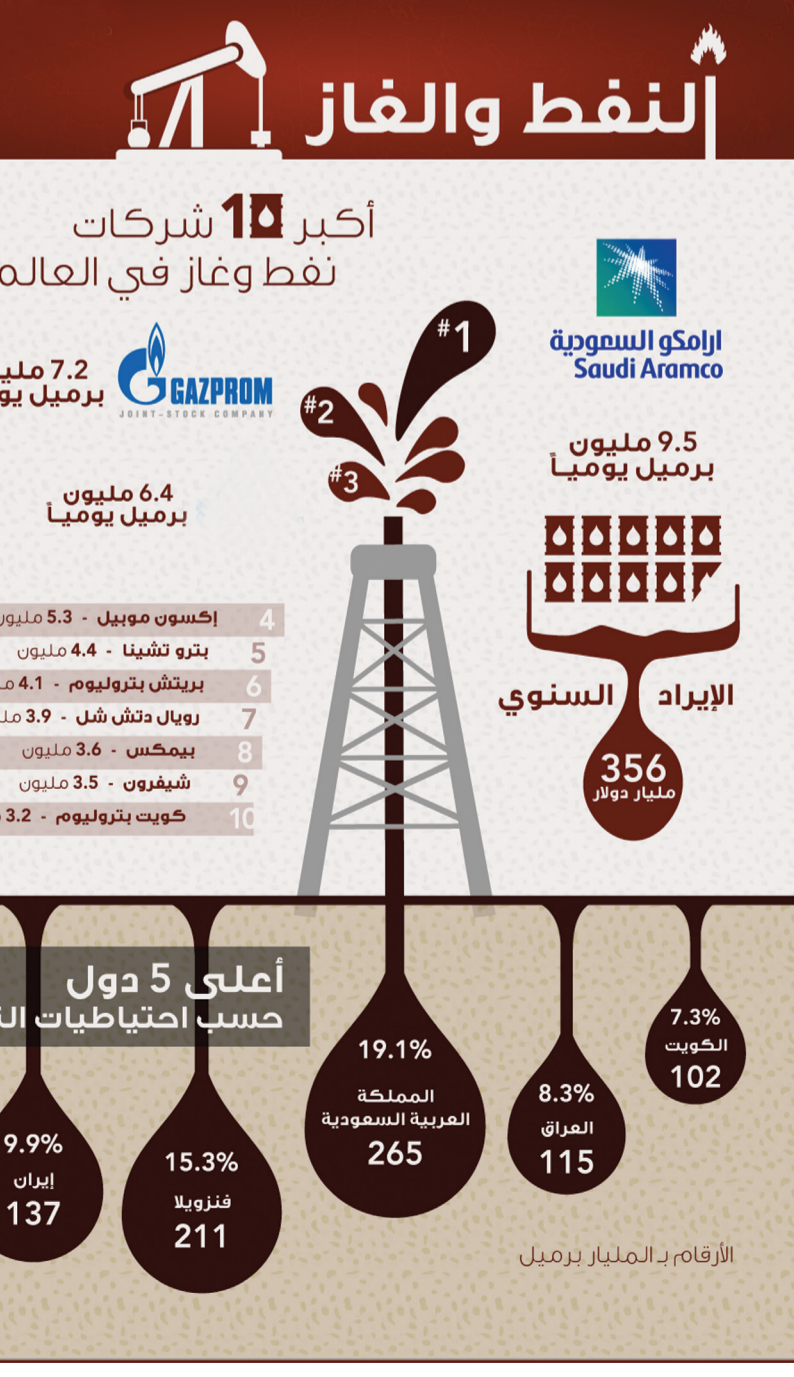

إجراءات صحية وقائية بميناء جدة

الصحية لأول فوج حجاج يصل عبر البحر. وأوضح مدير مركز المراقبة الصحية بميناء جدة الإسلامي الدكتور عادل تركستاني أن الدولة سخرت كافة الإمكانيات الطبية والبشرية لخدمة حجاج بيت الله الحرام على مدار الساعة عبر الطواقم الطبية المؤهلة و

باشرت الفرق الصحية بميناء جدة الإسلامي أولى مهامها الاحترازية لمنع وفاداة الأمراض الوبائية تزامناً مع وصول أول فوج حجاج عبر منفذ ميناء جدة الإسلامي، حيث نفذ مركز المراقبة الصحية بالميناء جميع الخطط الصحية والوقائية لتوفير الرعاية

حقق الجيش الوطني والمقاومة الشعبية المواليان للحكومة اليمنية الشرعية امس، تقدماً واسعاً في عدة مناطق بتزع وسط اليمن. وقال شهود عيان إن الجيش والمقاومة سيطروا على مناطق حدائق الصالح، وتلال الذئاب والسواء بمنطقة الضباب غرب المدينة، وما تزال موجات عنيفة تدور رحاها في منطقة الغهية، وجبل "الهان" كما تمكن الجيش والمقاومة من استعادة السيطرة على منطقة المناشير وتلة غرباً، غرباً. وكان الجيش أعلن حالة الطوارئ الثلاثاء الماضي، ضمن ترتيبات يجريها مع التحالف لتحرير باقي مناطق تعز من قبضة الانقلابيين الحوثيين وحليفهم المخلوع صالح.