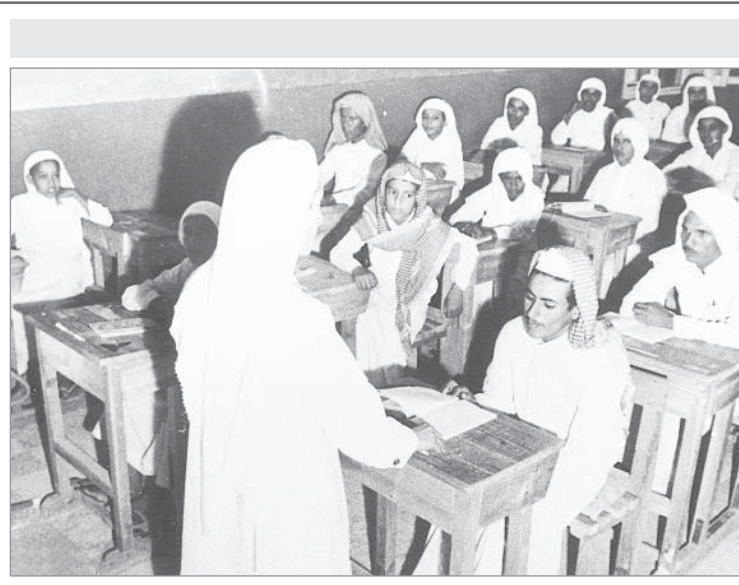

صور من التاريخ

ميناء الوجه

من جدة

هذه المواد نشرت بتاريخ 21 / 11 / 1384هـ

انعقاد المجلس الاداري بامانة العاصمة

أمين العاصمة يأمر بتجديد امكانات ضخمة لموسم الحج

عبد الله عريف

علم محرر البلاد بمكة المكرمة ان المجلس الاداري بامانة العاصمة قد عقد ليلة امس الاول اجتماعا هاما برئاسة سعادة الاستاذ عبداللّه عريف أمين العاصمة وبحضور كبار المسؤولين في الامانة ورؤساء الشعب المختصة. وقد بحث المجلس خلال اجتماعه الاستعدادات التي ستبدأ الامانة في اتخاذها خلال ايام الحج بالنسبة للمشاعر المقدسة وكذلك بالنسبة لايام (الخليف) في مكة المكرمة.

طلاب في فصل دراسي

المرحة الأولى لانشاء السكة حديد الاربيعينات

سوق في طريف

تنفيذ المرحلة الثانية من مشروع

محطة القطيف للابحاث الزراعية والحيوانية

الرياض - مكتب البلاد

عقد معالي وزير الزراعة والمياه الشيخ حسن المشاري اجتماعا هاما بخبراء منظمة الاغذية والزراعة وبحضور سيادة الممثل المقيم السيد حسن محمد حسن وسعادة وكيل الوزارة الاستاذ حسن شطا والسيد محمد علي مكي كما حضر الاجتماع المستر (بيكير) المستشار الفني لمشروع القطيف في روما.. والذي حضر خصيصا لتفقد سير العمل في المشروع والمستر (تن زلم) المدير الفني للمشروع بالقطيف والذي تفقده الدولة بالتعاون مع هيئة الاغذية والصندوق الخاص.