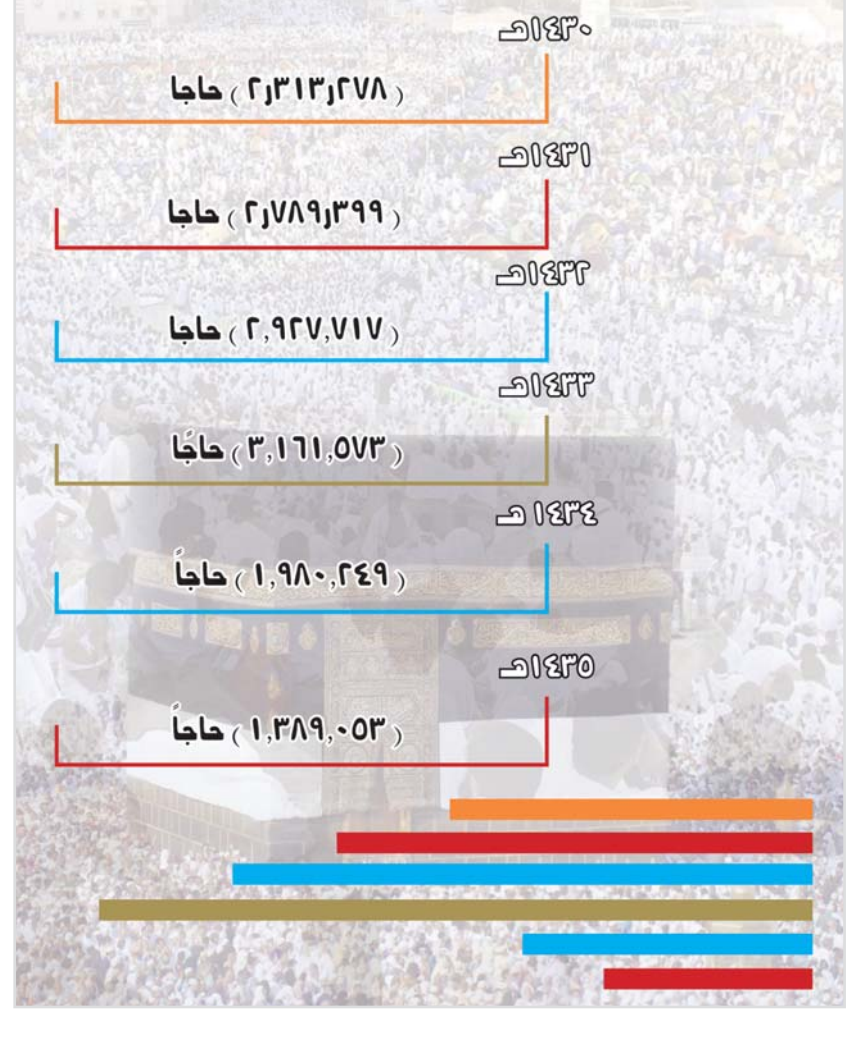

إحصائيات الحج على مدى الـ 5 سنوات الماضية

مليون كيس طحين لمكة المكرمة والمدينة المنورة

أحمد بن عبدالعزيز الفارس، المستفيدين من أصحاب المخازن والمواطنين والمقيمين والزوار بأن المؤسسة تحتفظ بمخزون استراتيجي على مستوى جميع فروع المؤسسة يبلغ ٢.٦ مليون كيس منها مليون كيس بمنطقتي مكة المكرمة والمدينة المنورة، وذلك لمواجهة أي طلبات لهم، اعتباراً من بداية شهر ذي القعدة الحالي لمواجهة الزيادة في أعداد زوار بيت الله الحرام والمسجد النبوي الشريف.

الرياض - البلاد
أكملت المؤسسة العامة للغلال ومطاحن الدقيق الاستعدادات اللازمة لموسم حج هذا العام، متيحة الفرصة للمستفيدين بمنطقتي مكة المكرمة والمدينة المنورة كميات إضافية عند الطلب تعادل ١٠٪ من الحصص المخصصة لهم، اعتباراً من بداية شهر ذي القعدة الحالي لمواجهة الزيادة في أعداد زوار بيت الله الحرام والمسجد النبوي الشريف.

الفساد.. الفساد
مع عدم اتفاق الناس على أمر واحد أبداً لتفاهوت وميهم وتباين مشأربهم. إلا أنهم متفقون، لا يكاد يشذ عنهم أحد، أن (الفساد) ضرب بأطنابه مالياً وإدارياً وتنفيذياً. ويذللون على تلك القناعة بأنه لم يتراجع أبداً جراء ما قبل من إجراءات وأسس من أجهزة لمحاربة، بل في تمام سطواني مخيف. ثم يستنتجون أن الثمادي فيه يعني الضياع والانهيار. فإذا يمكن أن يعمل المصلحون؟ سؤال إجابته صعبة بعد أن اتسع الخرق على الرافق.

Twitter: @mmshibani

وفاة ٣ شبان وإصابة ٢ على طريق تبوك

تبوك . سعد الشهراني
لقي ثلاثة شبان مصرعهم في حادث مروري على طريق (تبوك - البدع) وإصابة اثنين آخرين حالتهم حرجة للغاية وذلك إثر انقلاب المركبة التي كانوا يستقلونها ، وفي تصريح للناطق الرسمي للهلال الأحمر السعودي بمنطقة تبوك خالد بن مرضي الغنزي قال : إن فرق الهلال الأحمر باشرت الحادث في حينه وكان على الطريق المؤدي إلى مركز البدعة ١٤ كم قبل وصول المركز كان ذلك في الساعة ٢:٢١ صباح يوم أول أمس ، وأوضح أن هنالك خمس حالات في الموقع، منها وفاة ثلاثة مواطنين في العقد الثاني من العمر رحمهم الله، وإصابة اثنين مواطنين في العقد الثاني وحالتهم حرجة وتم نقلهم جميعاً إلى المستشفى واتخاذ الإجراءات المتبع في مثل هذه الحالات .